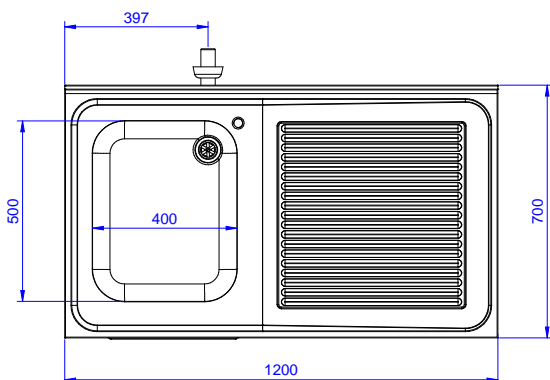

Zkrácená specifikace

Položka č.

Konstrukce z nerez oceli. Vnitřní, nerezový nosný svařovaný rám. Unikátní spojení panelů k vnitřnímu rámu. 50 mm silná pracovní deska z AISI304 se zvýšeným okrajem po obvodu proti přetékání vody je opatřena hluk tlumícím materiálem, se zahnutými rohy. Zadní zvýšený límec V=100mm. Dvouplášťové hluk tlumící dveře na závěsech. Výškově stavitelná středová police. Vlevo dřez 400x500x300 mm s přepadovou trubkou, vpravo odkapnice pod kterou lze umístit podpultovou myčku. Výškově stavitelné nohy.

SCHVÁLENO: _____

Zepředu

Boční

D = Odpad

Shora

Odpad:
Odkapnice - umístění:
 132928 (MARMDXN)

Zprava doleva

Hlavní informace

Šířka skříně:	1145 mm
Hloubka skříně:	645 mm
Výška skříně:	385 mm
Vnější rozměry, Šířka	1200 mm
Vnější rozměry, Hloubka	700 mm
Vnější rozměry, Výška	1000 mm
Zadní zvýšený límec, výška	100 mm
Zadní zvýšený límec, hloubka	13 mm
Zadní zvýšený límec, radius	R=10
Počet dřezů	1
Rozměry dřezu	400x500xH300
Počet a typ dveří:	1 Na závěsech
Síla pracovní desky	50 mm
Netto váha:	55 kg

Nerezový program
Mycí stůl pro podpultovou myčku, se skříňkou, dřezem vlevo &
odkapnicí vpravo, 1200 mm

Společnost si vyhrazuje právo provádět změny v produktech bez předchozího upozornění. Všechny informace byly správné v době tisku.