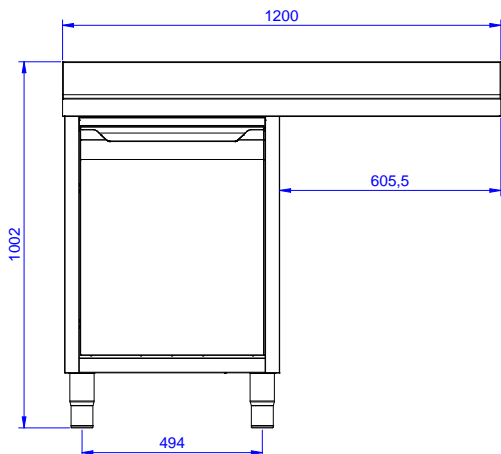

Boční

Zepředu