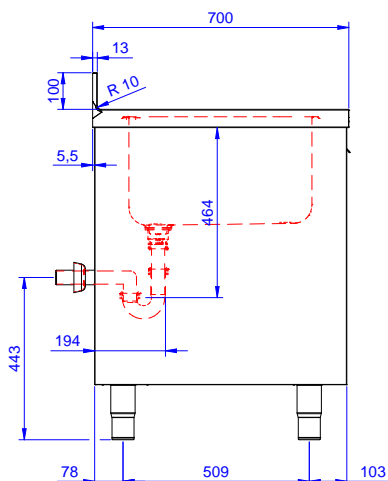

D = Odpad

Odpad:

Odkapnice - umístění:
132928 (MARMDXN)

Zprava doleva

Hlavní informace

Šířka skříně:	1145 mm
Hloubka skříně:	645 mm
Výška skříně:	385 mm
Vnější rozměry, Šířka	1200 mm
Vnější rozměry, Hloubka	700 mm
Vnější rozměry, Výška	1000 mm
Zadní zvýšený límec, výška	100 mm
Zadní zvýšený límec, hloubka	13 mm
Zadní zvýšený límec, radius	R=10
Počet dřezů	1
Rozměry dřezu	400x500xH300
Počet a typ dveří:	1 Na závěsech
Síla pracovní desky	50 mm
Netto váha:	55 kg

Nerezový program
Mycí stůl pro podpultovou myčku, se skříňkou, dřezem vlevo &
odkapnicí vpravo, 1200 mm

Společnost si vyhrazuje právo provádět změny v produktech bez předchozího upozornění. Všechny informace byly správné v době tisku.